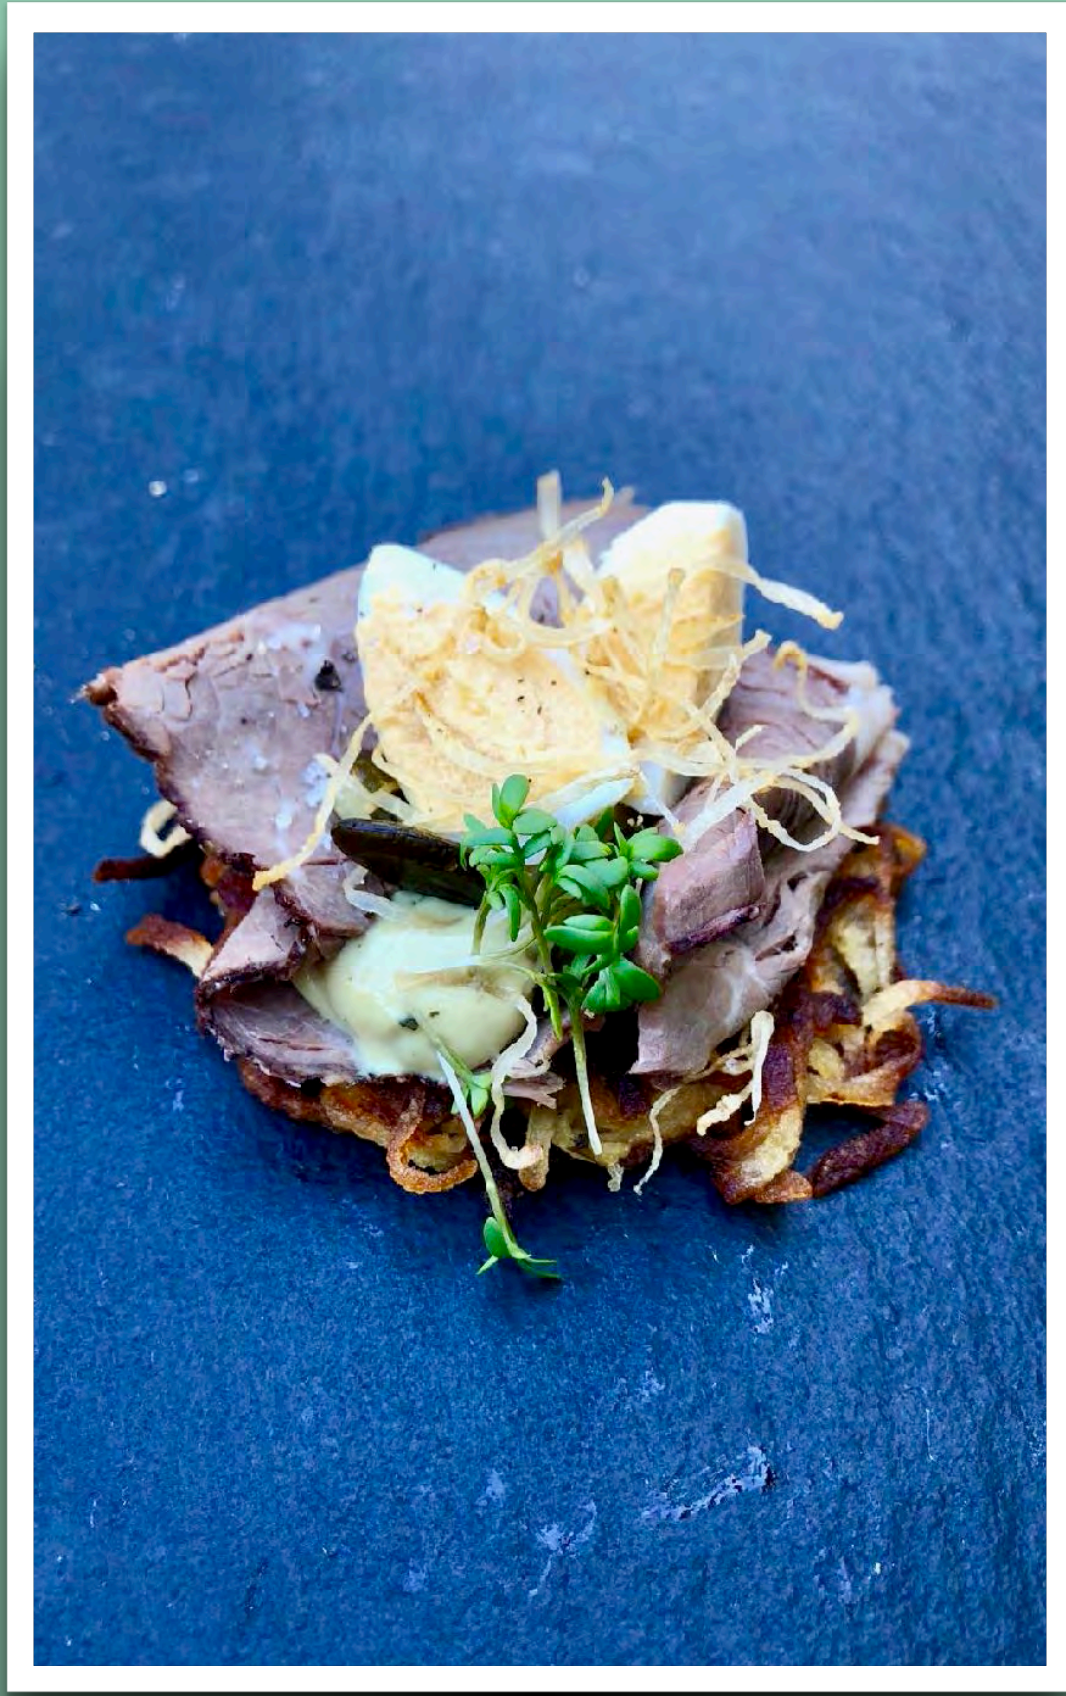

Standardlösungen sind selbstverständlich die Basis. Von 50 bis 2.000 Pax.

Der gute Fang

BELLEVUE . RESTAURANT . FEIEREI

**IMPRESSIONEN
FOOD SOLUTIONS**

Der gute Fang

BELLEVUE . RESTAURANT . FEIEREI

IMPRESSIONEN
BAR SOLUTIONS

Der gute Fang

BELLEVUE . RESTAURANT . FEIEREI

**IMPRESSIONEN
CATERING**

Der gute Fang
BELLEVUE . RESTAURANT . FEIEREI
**IMPRESSIONEN
CATERING**

Der gute Fang

BELLEVUE . RESTAURANT . FEIEREI

**IMPRESSIONEN
CATERING**