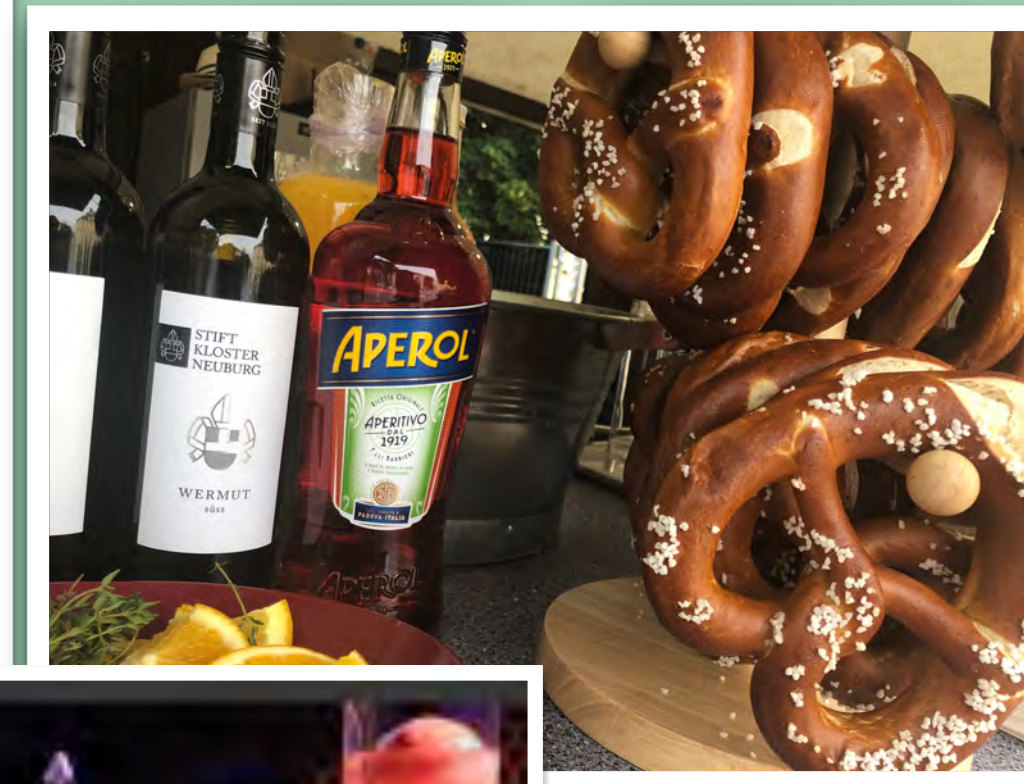

Standardlösungen sind selbstverständlich die Basis. Von 50 bis 2.000 Pax.

Der gute Fang

BELLEVUE . RESTAURANT . FEIEREI

**IMPRESSIONEN
FOOD SOLUTIONS**

Der gute Fang

BELLEVUE . RESTAURANT . FEIEREI

IMPRESSIONEN
BAR SOLUTIONS

Der gute Fang

BELLEVUE . RESTAURANT . FEIEREI

**IMPRESSIONEN
CATERING**

Der gute Fang
BELLEVUE . RESTAURANT . FEIEREI
**IMPRESSIONEN
CATERING**

Der gute Fang

BELLEVUE . RESTAURANT . FEIEREI

**IMPRESSIONEN
CATERING**