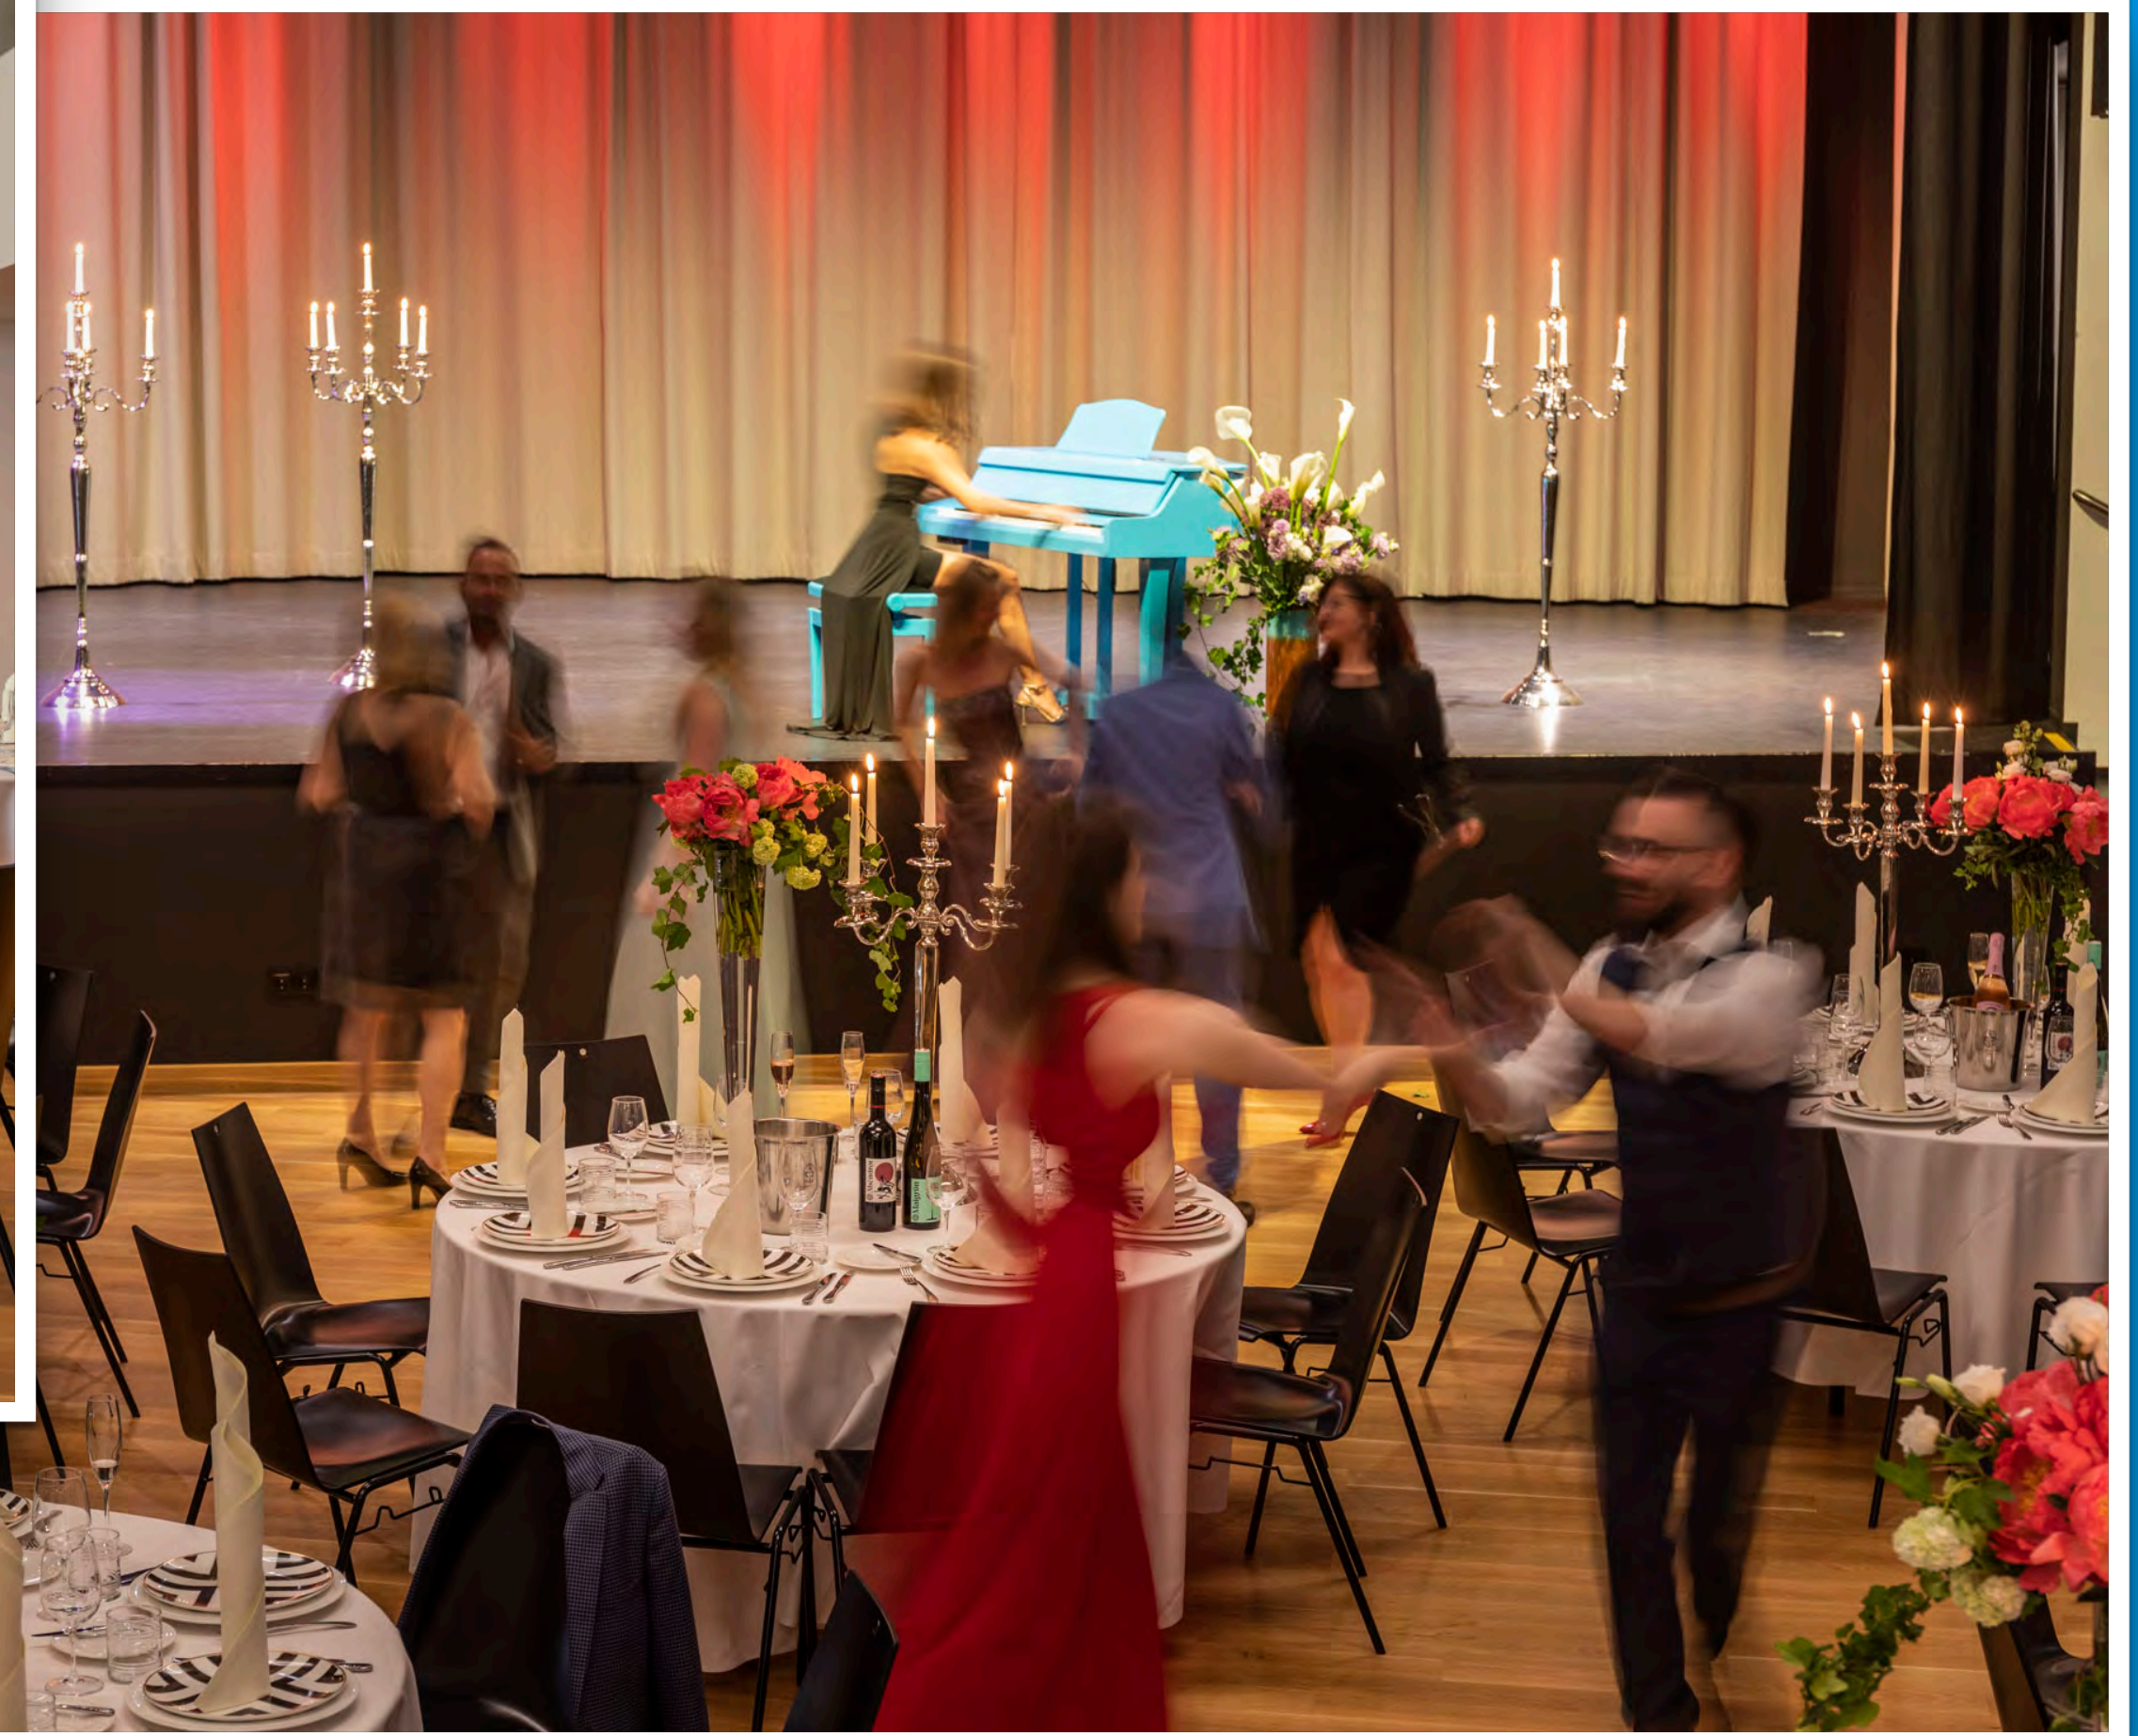

HALLE impressionen

**STADT
HALLE**
YBBS / DONAU