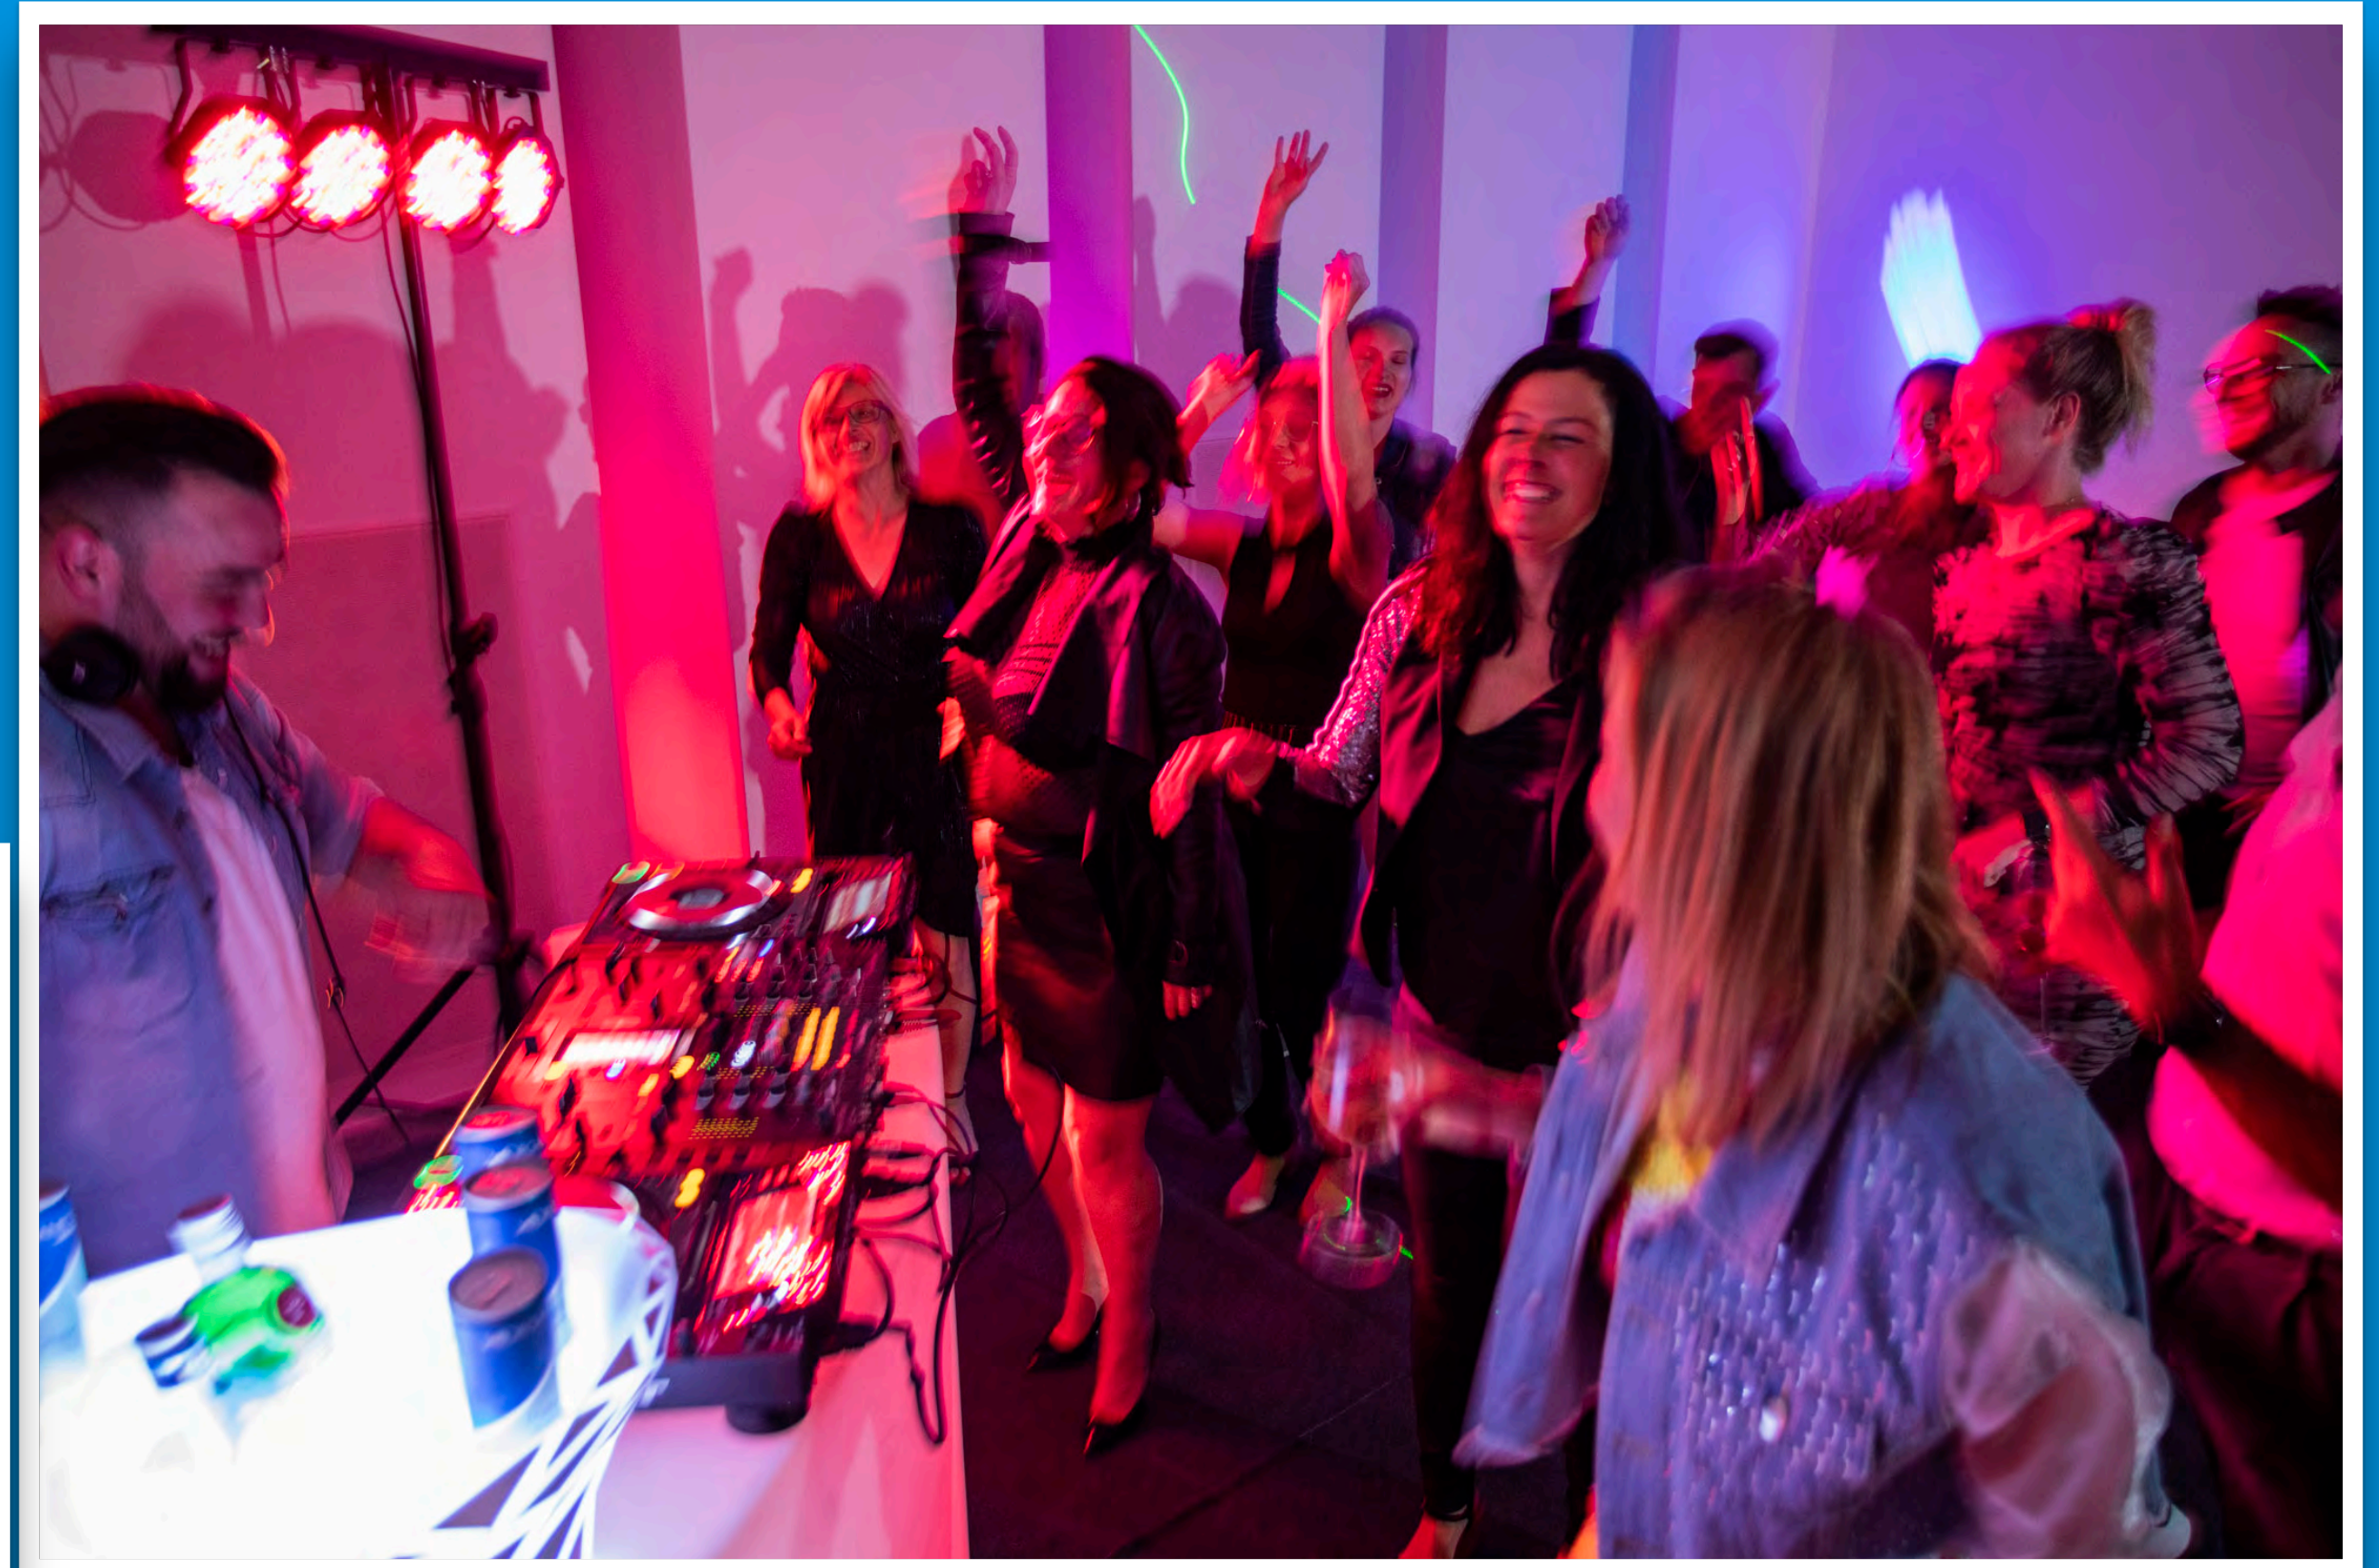

FOYER VERSION impressionen

**STADT
HALLE**
YBBS / DONAU