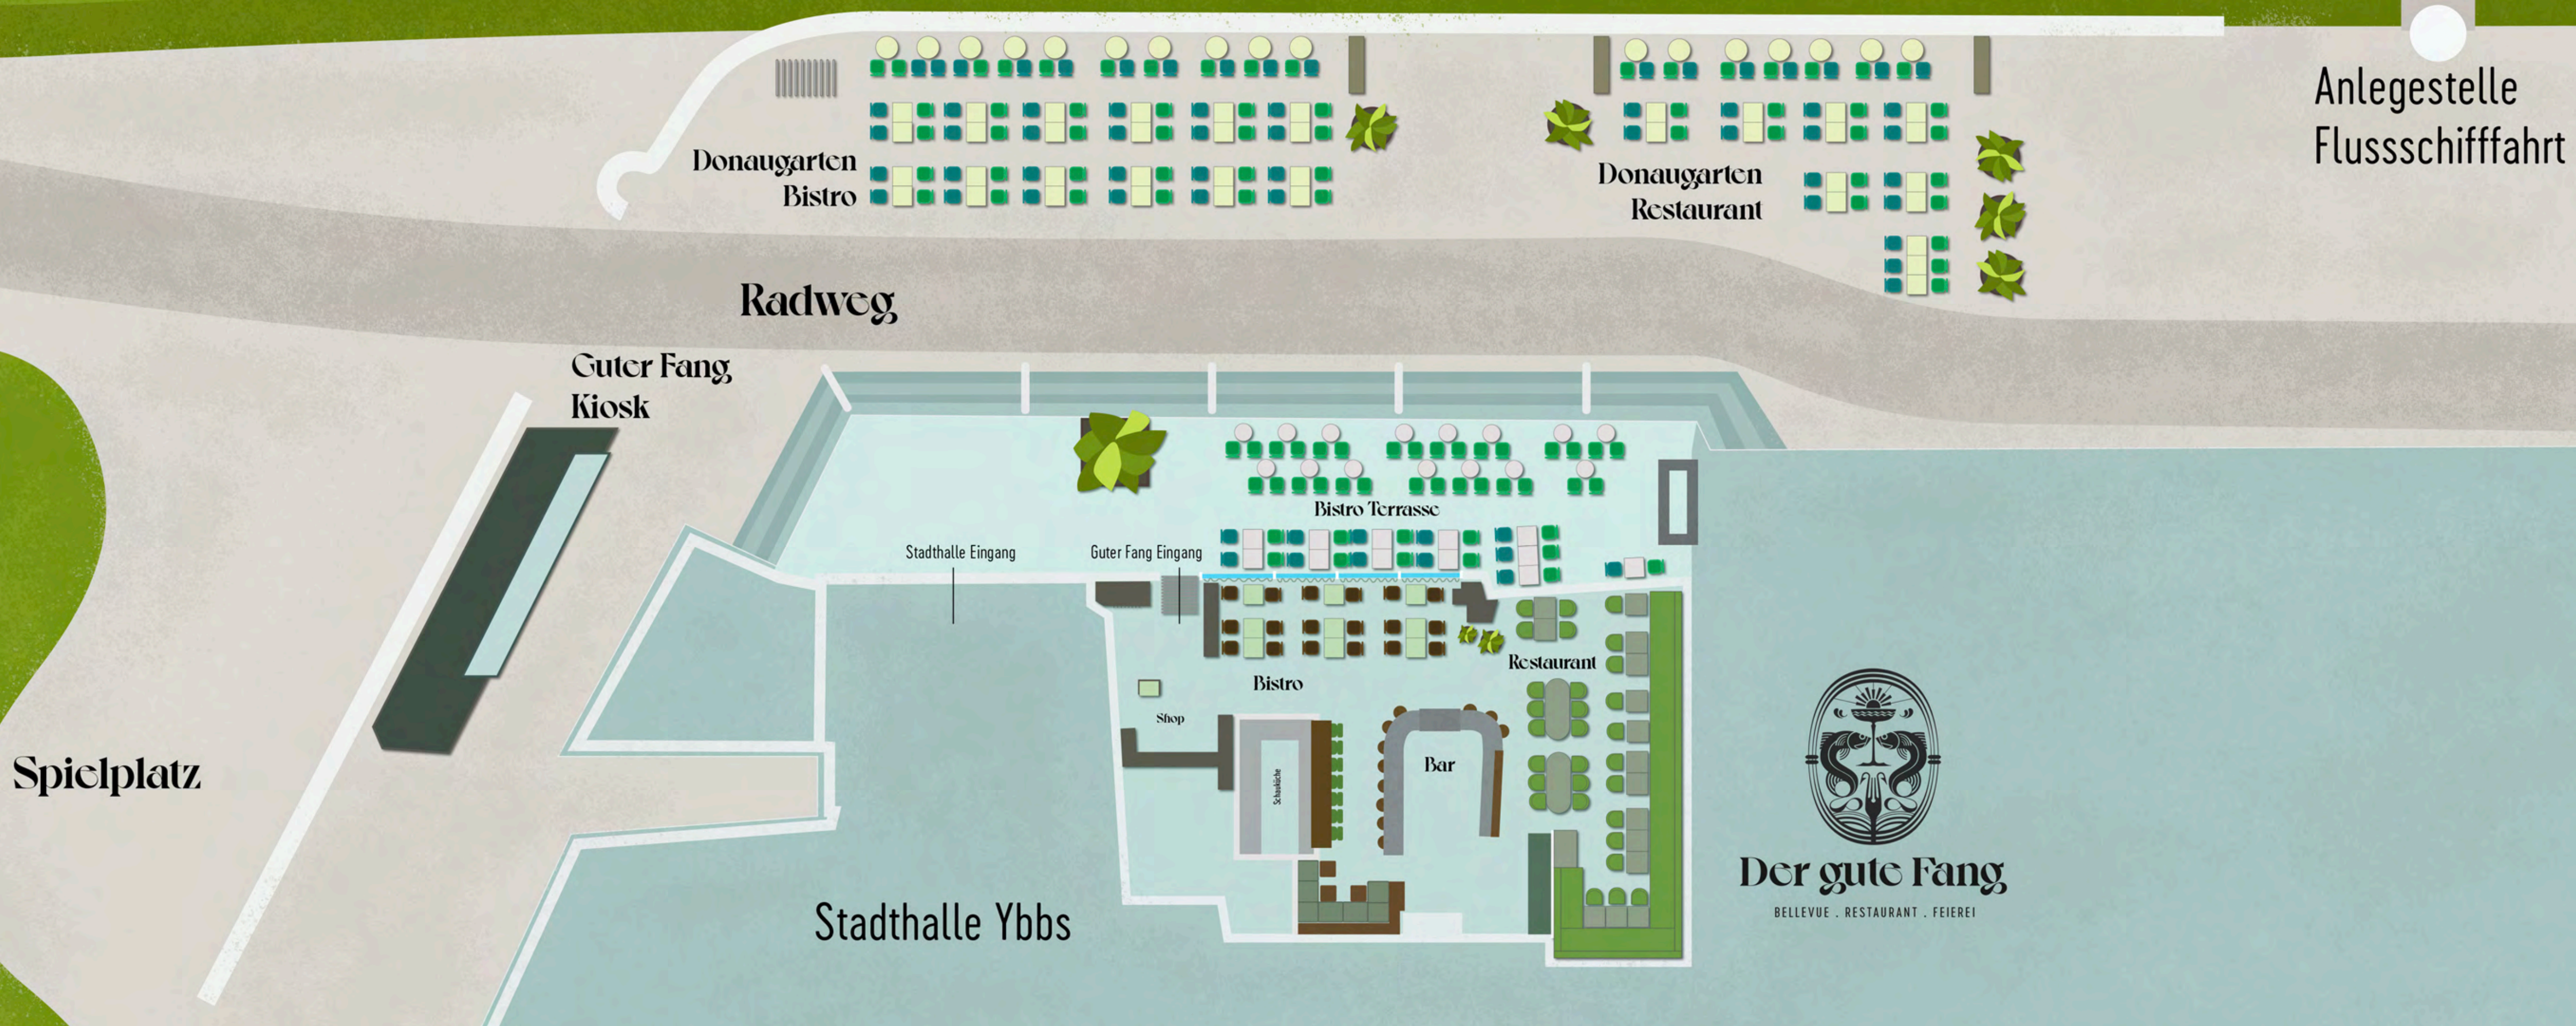

Donau

Anlegestelle
Flussschifffahrt

Donaugarten
Bistro

Donaugarten
Restaurant

Radweg

Guter Fang
Kiosk

Spielplatz

Stadthalle Ybbs

Bistro Terrasse

Stadthalle Eingang

Guter Fang Eingang

Bistro

Restaurant

Shop

Schnecke

Bar