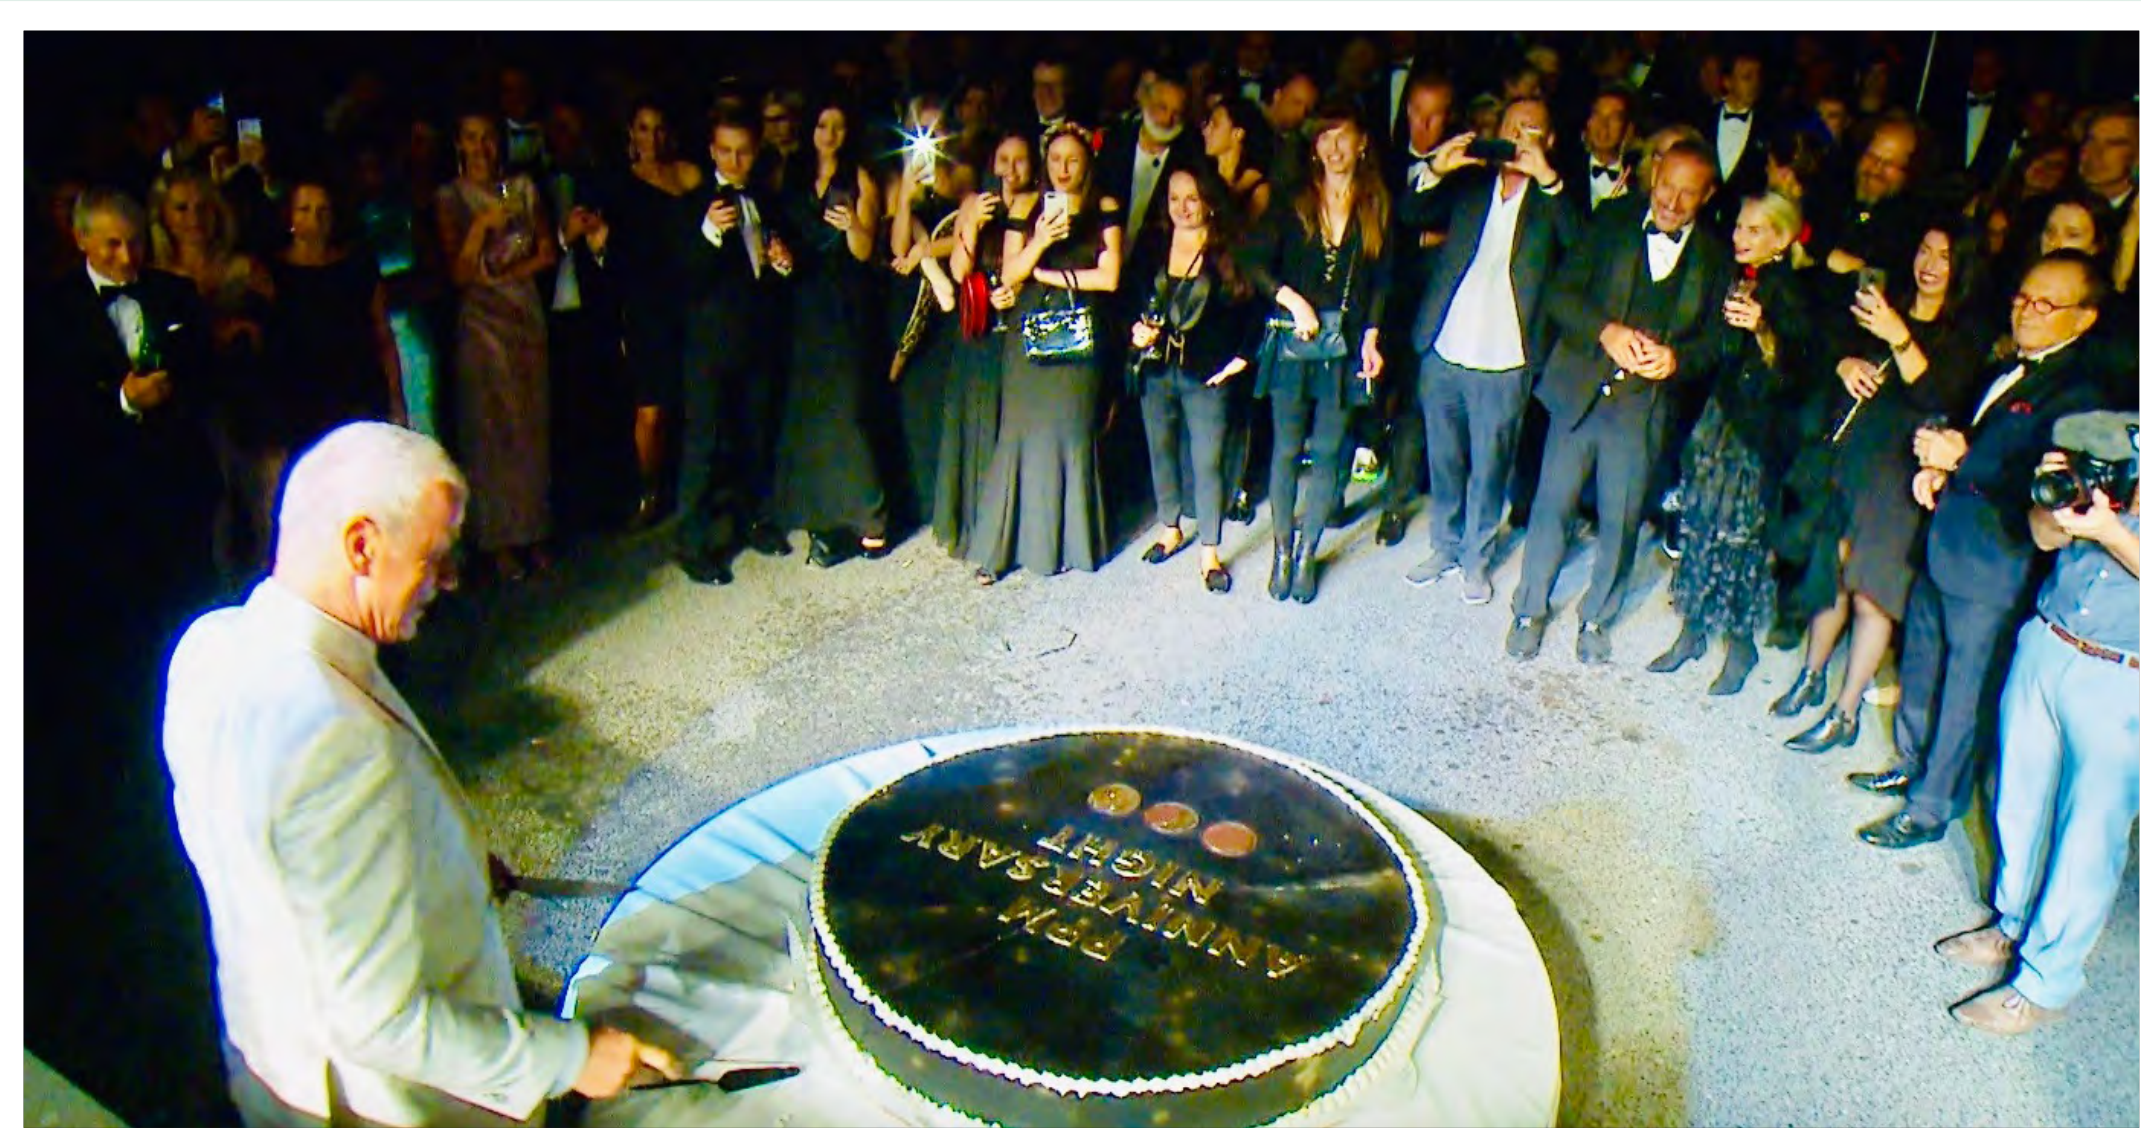

Hannah's
GROUP