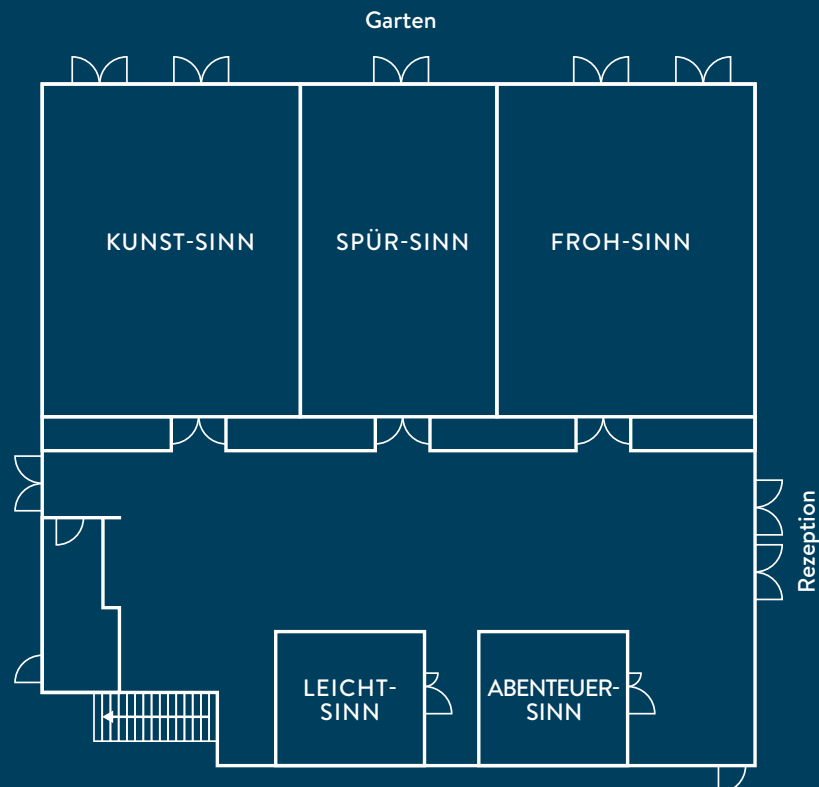

Gesamtfläche: 191 m<sup>2</sup> (10,6 m × 18 m)

Raumhöhe: 3,4 m

120

60

90

38

60

Kombination Froh-SINN +

Spür-SINN + Kunst-SINN

Gesamtfläche: 297 m<sup>2</sup> (10,6 m × 28 m)

Raumhöhe: 3,4 m

180

80

120

120

Work-Shop-Room

Abenteuer-SINN

bzw. Leicht-SINN

Gesamtfläche: 22 m<sup>2</sup> (3,8 m × 5,7 m)

Raumhöhe: 2,97 m

10

**Therme Laa – Hotel & Silent Spa**  
 Thermenplatz 3, 2136 Laa an der Thaya  
 +43 (0) 2522 / 84 700 731  
 seminare@therme-laa.at